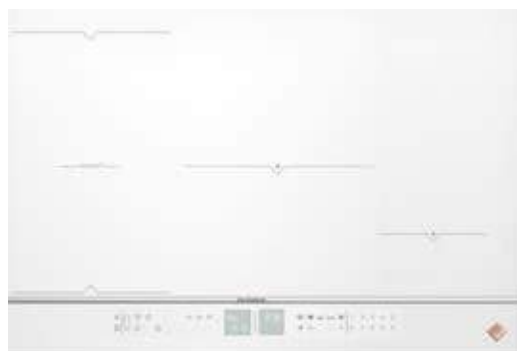

DPI7884W | PURE WHITE | *1490 €

BVCert. 6011825

** Opcional: accesorios grill, plancha (ver p. 48).