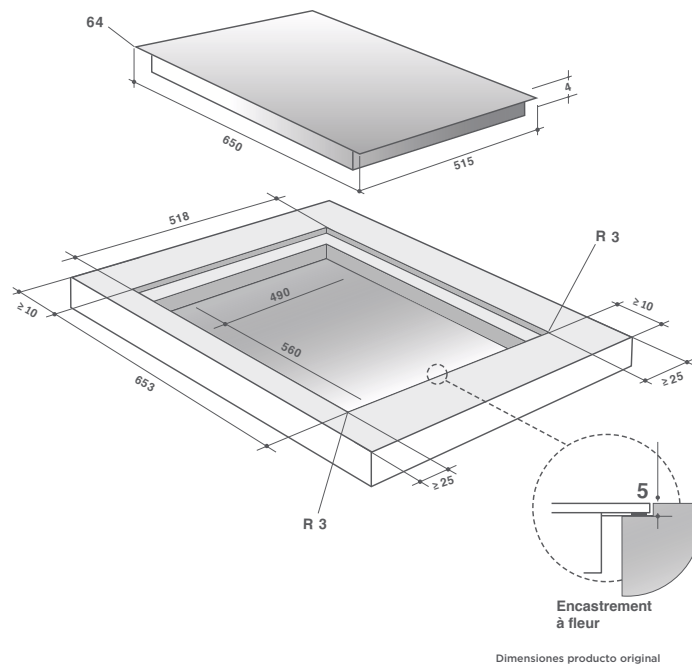

CON POSIBILIDAD DE INSTALACIÓN A RAS DE LA ENCIMERA (EXCEPTO DPI7684XS)

CONSEJOS DE INSTALACIÓN

POSIBILIDAD DE COLOCACIÓN A RAS DE LA ENCIMERA

---

1. 1 - Coloque la placa de cocción en el recorte y céntrela.
  2. 2 - Conecte la placa de cocción a la alimentación eléctrica.
  3. 3 - Verifique el funcionamiento de la placa.
  4. 4 - En el espacio restante inyecte el material de estanqueidad de silicona (termorresistente: mínimo 160 °C).
  5. 5 - Siga las instrucciones del fabricante de la masilla para la junta de estanqueidad con silicona (alisado).
2. ---