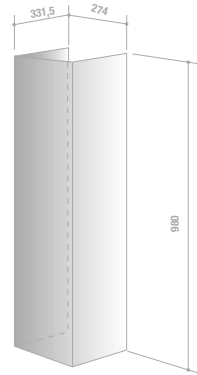

ATC646X

ATC649X

HORNOS 60 CM

REFERENCIAS
Platinum
Pure white
Absolute black
Iron grey
FICHA PRODUCTO
Clase de eficiencia energética
Índice de eficiencia energética (IEE cavidad)
Consumo de energía por ciclo en modo convencional (kWh)
Consumo de energía por ciclo en modo calor giratorio (kWh)
Consumo en modo de reposo (Wh)
Volumen de la cavidad (litros)
Número de cavidad(es)
Tipo de horno
Fuente/s de calor
CARACTERÍSTICAS
Tipo de cocción
Posiciones de cocción
Modo de limpieza
Pirocontrol
Tipo de mandos
Tipo de pantalla
Recomendación de temperatura
Recomendación de altura de plato
Menú Expert
Modo repostería francesa
3 combi-vapor
Guía culinaria (combi-vapor)
Modo Chef 100% automático
Cocción a baja temperatura
Función secado / Sabbat
Confort
Auto Stop System / Cierre automático panel
HORNO
Puerta
Contrapuerta
Iluminación delantera izquierda
Grill
EQUIPAMIENTO
Rejillas
Sistema de plato extraíble
Parrillas sabor
Parrillas de seguridad
Maxi bandeja profunda 45 mm
Cierre suave Soft Close
DIMENSIONES - PESO - GENCOD
Encastre nicho H x L x P (mm)
Producto original H x L x P (mm)
Embalaje H x L x P (mm)
Peso neto / bruto (kg)
Entrega con cable sin toma de corriente
Conexión
GENCOD
Platinum
Pure white
Absolute black
Iron grey