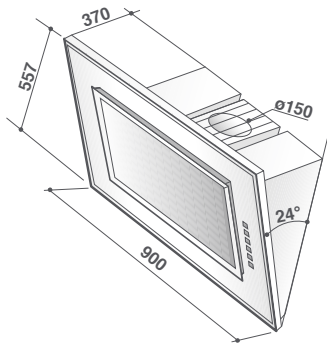

*** Boost: acceso directo a la velocidad máxima temporizada 10 min.

DHV7962X/G

DHB7963X - DHB7952X/W/G - DHB7931X

DHB7232X

DHB7939X

LAVAVAJILLAS INTEGRACIÓN TOTAL

REFERENCIAS	60 CM	60 CM
Integración total	DVH14442J	DVH15423J
FICHA PRODUCTOS ⁽¹⁾		
Número de cubiertos	14	15
Energía / Secado	A++ / A	A+++ / A
Consumo energético anual (kWh) ⁽²⁾	266	241
Consumo energético modos: Parada / Funcionamiento (W)	0,45 W / 0,49 W	0,45 W / 0,49 W
Consumo de agua anual (litros) ⁽³⁾	2800	2800
Consumo de energía del ciclo de lavado estándar (Programa Eco) (kWh) ⁽⁴⁾	0,93	0,86
Duración del ciclo de lavado estándar (Programa Eco) (min)	195	220
Potencia acústica (EN 6074-2-3)	44 dB(A)	42 dB(A)
PROGRAMAS		
Número de programas / Temperaturas de lavado	6/4	7/5
- ICS+ 45-55 °C	Sí	Sí
- Boost 60 °C	Sí	Sí
- Normal 55 °C	-	Sí
- Eco 45 °C	-	Sí
- Cristal 40 °C	Sí	Sí
- Diario 90 min 65 °C	-	Sí
- Rápido 30 min 45 °C	Sí	Sí
- Remojo	Sí	-
- Exprés	-	Sí
- Aclarado +	-	Sí
- Secado +	-	Sí
Convección activa / Secado ventilado	Sí / -	- / Sí
Media carga / Selección de zona	Sí / Sí	Sí/Sí
CONFORT		
Tipo de acceso / Localización	Teclas sensitivas / Canto	Teclas sensitivas / Canto
Tipo de pantalla	Información mediante LEDs	Retroiluminado Dígito Blanco
Inicio diferido / Hora de finalización	1 a 12 h / -	1 a 24 h / -
Visualización fin programa	Spotlight	Spotlight
Tiempo restante	-	Sí
Indicadores sal / abrillantador	Sí/Sí	Sí/Sí
Localización espacio detergente	Puerta	Puerta
Tabletas multifunciones	Sí	Sí
DISPOSICIONES		
Espacio Mezzanine modulable sobre la mitad	Sí	Sí
Cesta superior regulable en altura incluso con carga	Sí	Sí
Cesta inferior modulable	Sí	Sí
Cesta de cubiertos multiposición	-	-
Colores cestas	Gris	Gris
Diámetro máximo platos cesta inferior (en mm)	300	300
Diámetro máximo platos cesta superior (en mm)	250	250
Filtro fondo de depósito	Platinum - Plástico	Platinum - Plástico
SEGURIDAD		
AquaSafe (Antidesbordamiento + Antifuga)	Sí	Sí
AquaBlock (Aquasafe + Antirevontón + Corte eléctrico de llegada de agua)	-	Sí/Sí
INSTALACIÓN		
Ajuste de patas traseras por delante	Sí	Sí
Ajuste de la tensión de la puerta en parte frontal	Sí	Sí
Dimensión total (H x L x P) en mm	815 x 598 x 550	815 x 598 x 550
Encastre (H x L x P) en mm	820-870 x 600 x 580	820-870 x 600 x 580
Embalaje (H x L x P) en mm	884 x 630 x 635	884 x 630 x 635
Peso neto / bruto (kg)	37,5 / 44	46 / 51,7
GENCOD		
Integración total	366 076 797 089 2	366 076 795 863 0