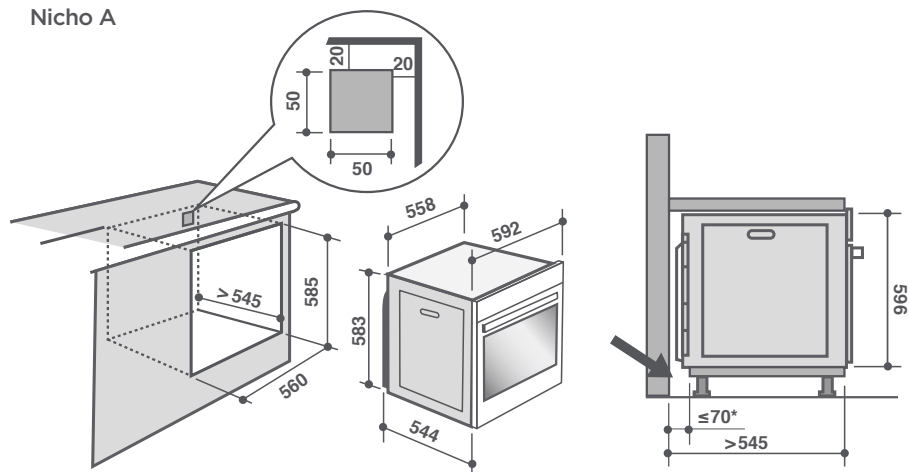

HORNOS 60 CM

Nicho A