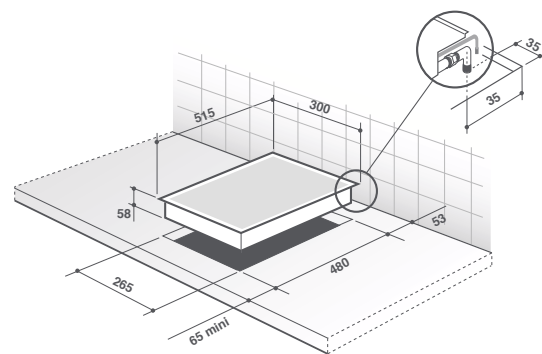

DPG7340B

Dimensiones producto original