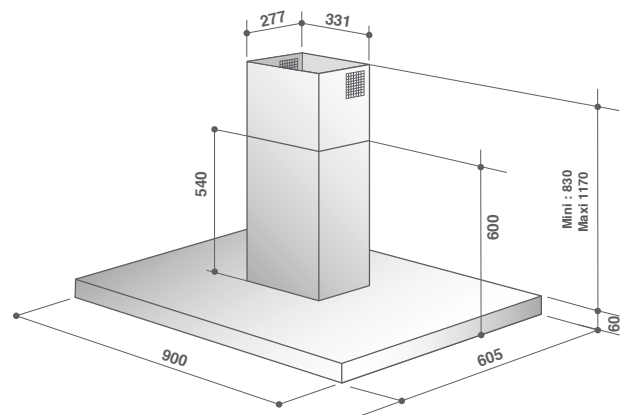

*** Boost: acceso directo a la velocidad máxima temporizada 10 min.

DHV7962X/G

DHB7963X - DHB7952X/W/G - DHB7931X

DHB7232X

DHB7939X

LAVAVAJILLAS INTEGRACIÓN TOTAL

REFERENCIAS	60 CM	60 CM
Integración total	DVH14442J	DVH15423J
FICHA PRODUCTOS ⁽¹⁾		
Número de cubiertos	14	15
Energía / Secado	A++ / A	A+++ / A
Consumo energético anual (kWh) ⁽²⁾	266	241
Consumo energético modos: Parada / Funcionamiento (W)	0,45 W / 0,49 W	0,45 W / 0,49 W
Consumo de agua anual (litros) ⁽³⁾	2800	2800
Consumo de energía del ciclo de lavado estándar (Programa Eco) (kWh) ⁽⁴⁾	0,93	0,86
Duración del ciclo de lavado estándar (Programa Eco) (min)	195	220
Potencia acústica (EN 6074-2-3)	44 dB(A)	42 dB(A)
PROGRAMAS		
Número de programas / Temperaturas de lavado	6/4	7/5
- ICS+ 45-55 °C	Sí	Sí
- Boost 60 °C	Sí	Sí
- Normal 55 °C	-	Sí
- Eco 45 °C	-	Sí
- Cristal 40 °C	Sí	Sí
- Diario 90 min 65 °C	-	Sí
- Rápido 30 min 45 °C	Sí	Sí
- Remojo	Sí	-
- Exprés	-	Sí
- Aclarado +	-	Sí
- Secado +	-	Sí
Convección activa / Secado ventilado	Sí / -	- / Sí
Media carga / Selección de zona	Sí / Sí	Sí/Sí
CONFORT		
Tipo de acceso / Localización	Teclas sensitivas / Canto	Teclas sensitivas / Canto
Tipo de pantalla	Información mediante LEDs	Retroiluminado Dígito Blanco
Inicio diferido / Hora de finalización	1 a 12 h / -	1 a 24 h / -
Visualización fin programa	Spotlight	Spotlight
Tiempo restante	-	Sí
Indicadores sal / abrillantador	Sí/Sí	Sí/Sí
Localización espacio detergente	Puerta	Puerta
Tabletas multifunciones	Sí	Sí
DISPOSICIONES		
Espacio Mezzanine modulable sobre la mitad	Sí	Sí
Cesta superior regulable en altura incluso con carga	Sí	Sí
Cesta inferior modulable	Sí	Sí
Cesta de cubiertos multiposición	-	-
Colores cestas	Gris	Gris
Diámetro máximo platos cesta inferior (en mm)	300	300
Diámetro máximo platos cesta superior (en mm)	250	250
Filtro fondo de depósito	Platinum - Plástico	Platinum - Plástico
SEGURIDAD		
AquaSafe (Antidesbordamiento + Antifuga)	Sí	Sí
AquaBlock (Aquasafe + Antirevontón + Corte eléctrico de llegada de agua)	-	Sí/Sí
INSTALACIÓN		
Ajuste de patas traseras por delante	Sí	Sí
Ajuste de la tensión de la puerta en parte frontal	Sí	Sí
Dimensión total (H x L x P) en mm	815 x 598 x 550	815 x 598 x 550
Encastre (H x L x P) en mm	820-870 x 600 x 580	820-870 x 600 x 580
Embalaje (H x L x P) en mm	884 x 630 x 635	884 x 630 x 635
Peso neto / bruto (kg)	37,5 / 44	46 / 51,7
GENCOD		
Integración total	366 076 797 089 2	366 076 795 863 0