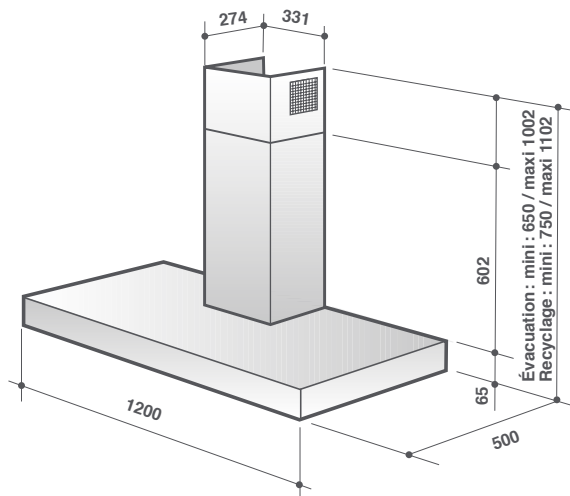

*** Boost: acceso directo a la velocidad máxima temporizada 10 min.

DHV7962X/G

DHB7963X - DHB7952X/W/G - DHB7931X

DHB7232X

DHB7939X

LAVAVAJILLAS INTEGRACIÓN TOTAL

REFERENCIAS	60 CM	60 CM
Integración total	DVH14442J	DVH15423J
FICHA PRODUCTOS ⁽¹⁾		
Número de cubiertos	14	15
Energía / Secado	A++ / A	A+++ / A
Consumo energético anual (kWh) ⁽²⁾	266	241
Consumo energético modos: Parada / Funcionamiento (W)	0,45 W / 0,49 W	0,45 W / 0,49 W
Consumo de agua anual (litros) ⁽³⁾	2800	2800
Consumo de energía del ciclo de lavado estándar (Programa Eco) (kWh) ⁽⁴⁾	0,93	0,86
Duración del ciclo de lavado estándar (Programa Eco) (min)	195	220
Potencia acústica (EN 6074-2-3)	44 dB(A)	42 dB(A)
PROGRAMAS		
Número de programas / Temperaturas de lavado	6/4	7/5
- ICS+ 45-55 °C	Sí	Sí
- Boost 60 °C	Sí	Sí
- Normal 55 °C	-	Sí
- Eco 45 °C	-	Sí
- Cristal 40 °C	Sí	Sí
- Diario 90 min 65 °C	-	Sí
- Rápido 30 min 45 °C	Sí	Sí
- Remojo	Sí	-
- Exprés	-	Sí
- Aclarado +	-	Sí
- Secado +	-	Sí
Convección activa / Secado ventilado	Sí / -	- / Sí
Media carga / Selección de zona	Sí / Sí	Sí/Sí
CONFORT		
Tipo de acceso / Localización	Teclas sensitivas / Canto	Teclas sensitivas / Canto
Tipo de pantalla	Información mediante LEDs	Retroiluminado Dígito Blanco
Inicio diferido / Hora de finalización	1 a 12 h / -	1 a 24 h / -
Visualización fin programa	Spotlight	Spotlight
Tiempo restante	-	Sí
Indicadores sal / abrillantador	Sí/Sí	Sí/Sí
Localización espacio detergente	Puerta	Puerta
Tabletas multifunciones	Sí	Sí
DISPOSICIONES		
Espacio Mezzanine modulable sobre la mitad	Sí	Sí
Cesta superior regulable en altura incluso con carga	Sí	Sí
Cesta inferior modulable	Sí	Sí
Cesta de cubiertos multiposición	-	-
Colores cestas	Gris	Gris
Diámetro máximo platos cesta inferior (en mm)	300	300
Diámetro máximo platos cesta superior (en mm)	250	250
Filtro fondo de depósito	Platinum - Plástico	Platinum - Plástico
SEGURIDAD		
AquaSafe (Antidesbordamiento + Antifuga)	Sí	Sí
AquaBlock (Aquasafe + Antirevontón + Corte eléctrico de llegada de agua)	-	Sí/Sí
INSTALACIÓN		
Ajuste de patas traseras por delante	Sí	Sí
Ajuste de la tensión de la puerta en parte frontal	Sí	Sí
Dimensión total (H x L x P) en mm	815 x 598 x 550	815 x 598 x 550
Encastre (H x L x P) en mm	820-870 x 600 x 580	820-870 x 600 x 580
Embalaje (H x L x P) en mm	884 x 630 x 635	884 x 630 x 635
Peso neto / bruto (kg)	37,5 / 44	46 / 51,7
GENCOD		
Integración total	366 076 797 089 2	366 076 795 863 0