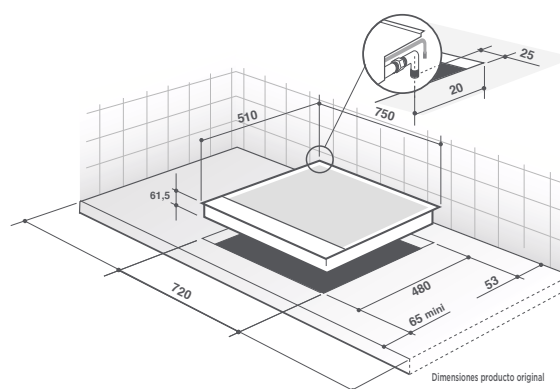

DPG7950B - DPE7929XF

DPE7729XF

DPE7649XF - DPE7549XF

DPG7640B/BM - DPG7549B