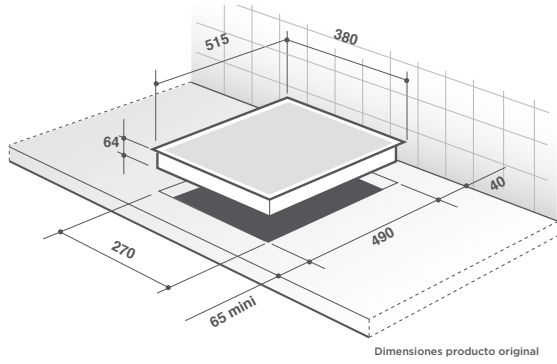

DPI7468XS

Dimensiones producto original