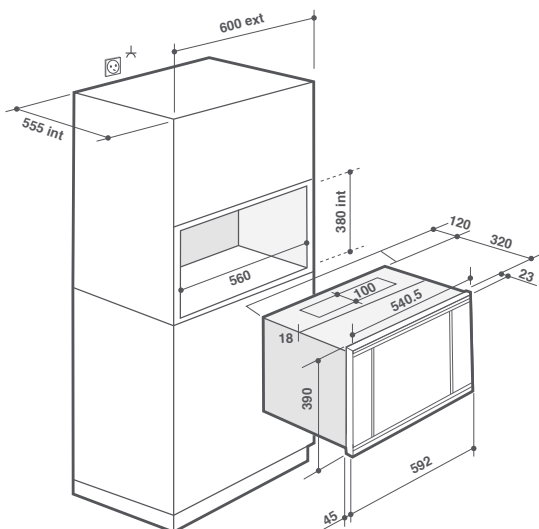

DKC7340X/W/A/G - DKE7335X/W/A - DKE7220X

DMG7129X

DME7121X/W/A