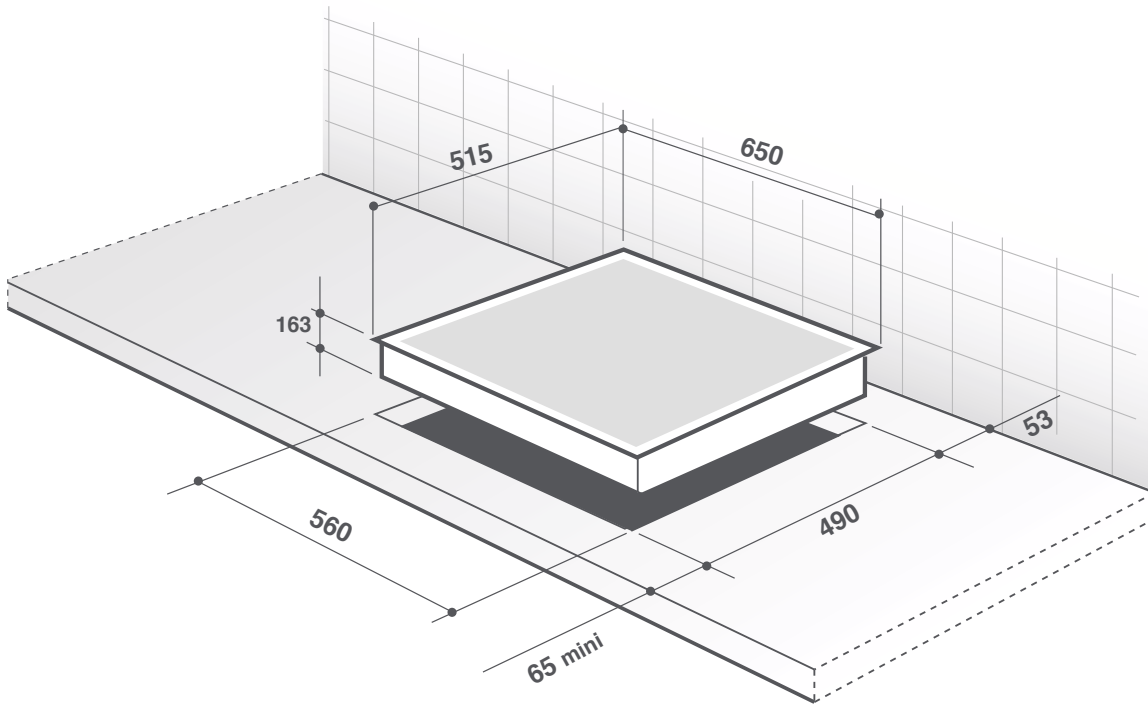

DPI7602BM

Dimensiones producto original