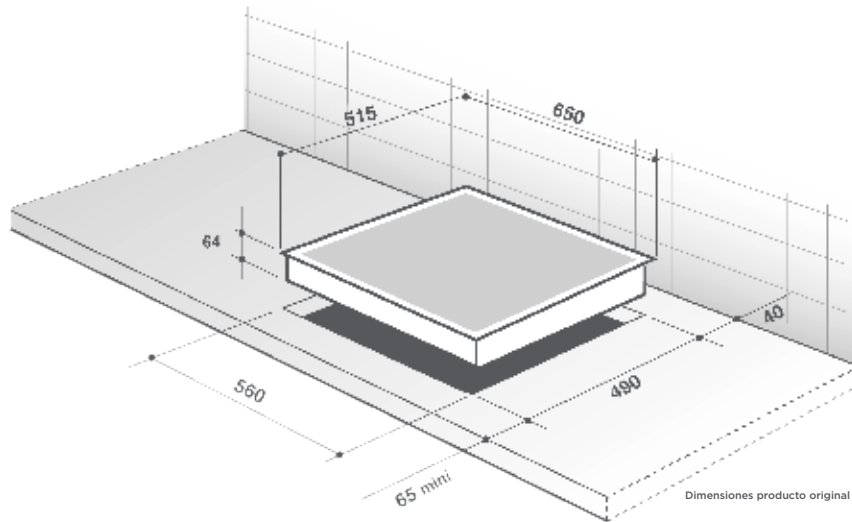

PLACAS DE INDUCCIÓN 65 CM