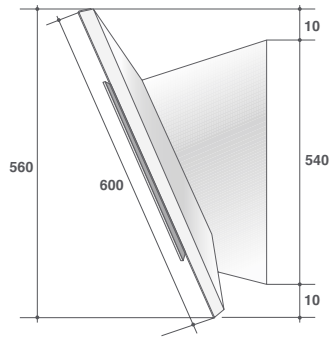

*** Boost: acceso directo a la velocidad máxima temporizada 10 min.

DHV7962X/G

DHB7963X - DHB7952X/W/G - DHB7931X

DHB7232X

DHB7939X

LAVAVAJILLAS INTEGRACIÓN TOTAL

REFERENCIAS	60 CM	60 CM
Integración total	DVH14442J	DVH15423J
FICHA PRODUCTOS ⁽¹⁾		
Número de cubiertos	14	15
Energía / Secado	A++ / A	A+++ / A
Consumo energético anual (kWh) ⁽²⁾	266	241
Consumo energético modos: Parada / Funcionamiento (W)	0,45 W / 0,49 W	0,45 W / 0,49 W
Consumo de agua anual (litros) ⁽³⁾	2800	2800
Consumo de energía del ciclo de lavado estándar (Programa Eco) (kWh) ⁽⁴⁾	0,93	0,86
Duración del ciclo de lavado estándar (Programa Eco) (min)	195	220
Potencia acústica (EN 6074-2-3)	44 dB(A)	42 dB(A)
PROGRAMAS		
Número de programas / Temperaturas de lavado	6/4	7/5
- ICS+ 45-55 °C	Sí	Sí
- Boost 60 °C	Sí	Sí
- Normal 55 °C	-	Sí
- Eco 45 °C	-	Sí
- Cristal 40 °C	Sí	Sí
- Diario 90 min 65 °C	-	Sí
- Rápido 30 min 45 °C	Sí	Sí
- Remojo	Sí	-
- Exprés	-	Sí
- Aclarado +	-	Sí
- Secado +	-	Sí
Convección activa / Secado ventilado	Sí / -	- / Sí
Media carga / Selección de zona	Sí / Sí	Sí/Sí
CONFORT		
Tipo de acceso / Localización	Teclas sensitivas / Canto	Teclas sensitivas / Canto
Tipo de pantalla	Información mediante LEDs	Retroiluminado Dígito Blanco
Inicio diferido / Hora de finalización	1 a 12 h / -	1 a 24 h / -
Visualización fin programa	Spotlight	Spotlight
Tiempo restante	-	Sí
Indicadores sal / abrillantador	Sí/Sí	Sí/Sí
Localización espacio detergente	Puerta	Puerta
Tabletas multifunciones	Sí	Sí
DISPOSICIONES		
Espacio Mezzanine modulable sobre la mitad	Sí	Sí
Cesta superior regulable en altura incluso con carga	Sí	Sí
Cesta inferior modulable	Sí	Sí
Cesta de cubiertos multiposición	-	-
Colores cestas	Gris	Gris
Diámetro máximo platos cesta inferior (en mm)	300	300
Diámetro máximo platos cesta superior (en mm)	250	250
Filtro fondo de depósito	Platinum - Plástico	Platinum - Plástico
SEGURIDAD		
AquaSafe (Antidesbordamiento + Antifuga)	Sí	Sí
AquaBlock (Aquasafe + Antirevontón + Corte eléctrico de llegada de agua)	-	Sí/Sí
INSTALACIÓN		
Ajuste de patas traseras por delante	Sí	Sí
Ajuste de la tensión de la puerta en parte frontal	Sí	Sí
Dimensión total (H x L x P) en mm	815 x 598 x 550	815 x 598 x 550
Encastre (H x L x P) en mm	820-870 x 600 x 580	820-870 x 600 x 580
Embalaje (H x L x P) en mm	884 x 630 x 635	884 x 630 x 635
Peso neto / bruto (kg)	37,5 / 44	46 / 51,7
GENCOD		
Integración total	366 076 797 089 2	366 076 795 863 0