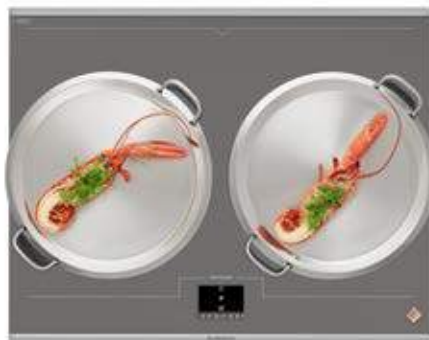

horiZone. La culminación final de una tecnología revolucionaria.

Síntesis del saber hacer tecnológico de los ingenieros franceses De Dietrich, este espacio de cocción modulable de 40 x 23 cm es la zona de cocción más completa del mercado. Amplias, ovales, rectangulares, puede alojar cualquier tipo de recipientes: desde la sartén de 23 cm a la cacerola oval de 40 cm horiZone se ofrece hasta el infinito y autoriza todas las combinaciones para que cada cual pueda encontrar la placa de inducción en función de sus deseos y del espacio de su cocina.

horiZone Play. Una modularidad excepcional para una experiencia culinaria sin fin.

Siempre más avanzado en la búsqueda de la excelencia, De Dietrich ha inventado horiZone Play. Este concepto innovador le permite multiplicar con una única y misma placa diferentes modos de cocción, y de probar así lo inédito. Ofrecidas en 90 cm, 80 cm o 65 cm, y en dominó 38 cm, las placas de inducción horiZone Play ofrecen la modularidad total de cocción. Entregadas con una tabla de corte de madera Sologne, pueden igualmente completarse con otros accesorios como un grill y una plancha extraíbles, diseñados especialmente para integrarse en uno de los quemadores horiZone. Una función de cocción asociada, con acceso directo mediante el teclado de programación, le permite dar rienda suelta a su talento y a la improvisación.

Un grill y una plancha se proponen de forma opcional como accesorios a las placas horiZone Play.

horiZone Chef Tactilium. Una inspiración infinita.

Joya de la gama horiZone, la nueva **placa horiZone Chef Tactilium** amplía los límites de la zona libre. Se trata de 2 zonas horiZone 40 x 23 cm combinadas. Este concepto inédito del espacio modulable dispone de cuatro modos de cocción bien distintos y permite configuraciones infinitas. Total zona libre, doble zona libre o incluso tres o cuatro zonas, esta placa sigue sorprendiéndole.