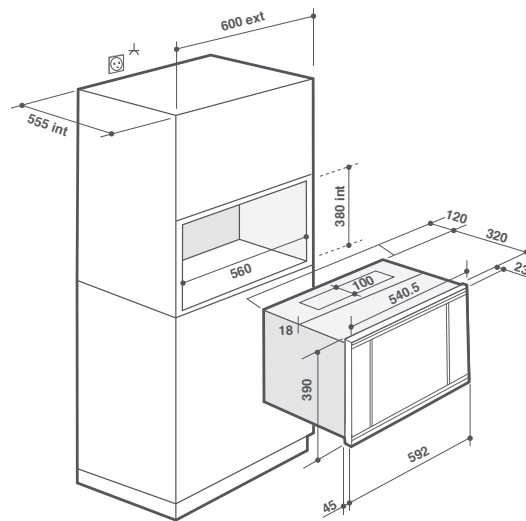

DME7121X/W/A