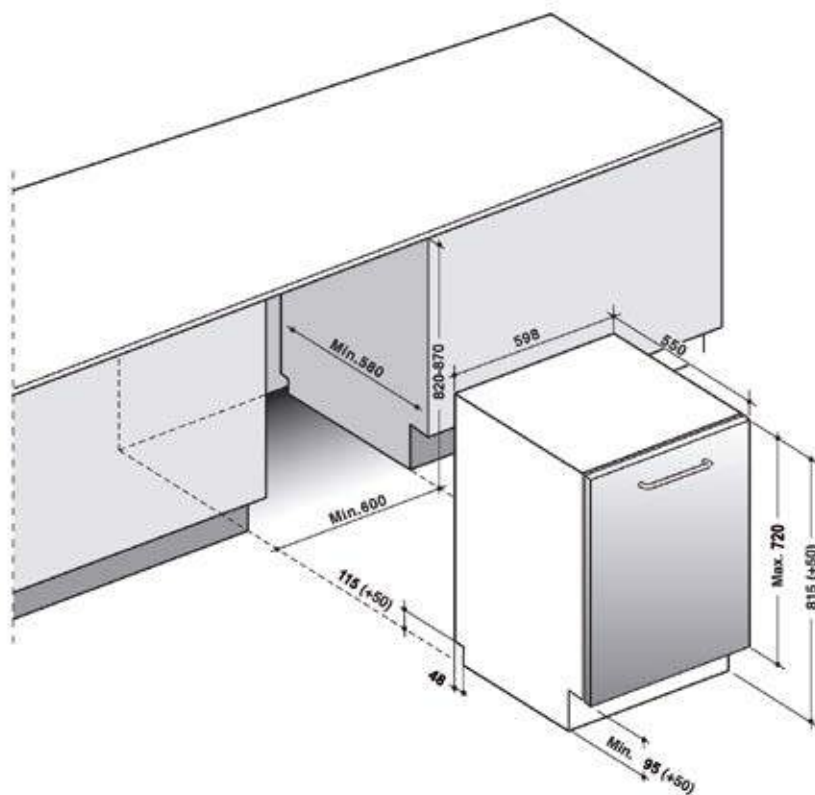

* Nuestros lavavajillas pueden soportar un frontal de mueble de:

45 cm integración total: 4 kg "maxi".

60 cm integración total: 6 kg "maxi".

CARACTERÍSTICAS TÉCNICAS

DVH15423J - / DVH14442J

LAVAVAJILLAS INTEGRACIÓN TOTAL