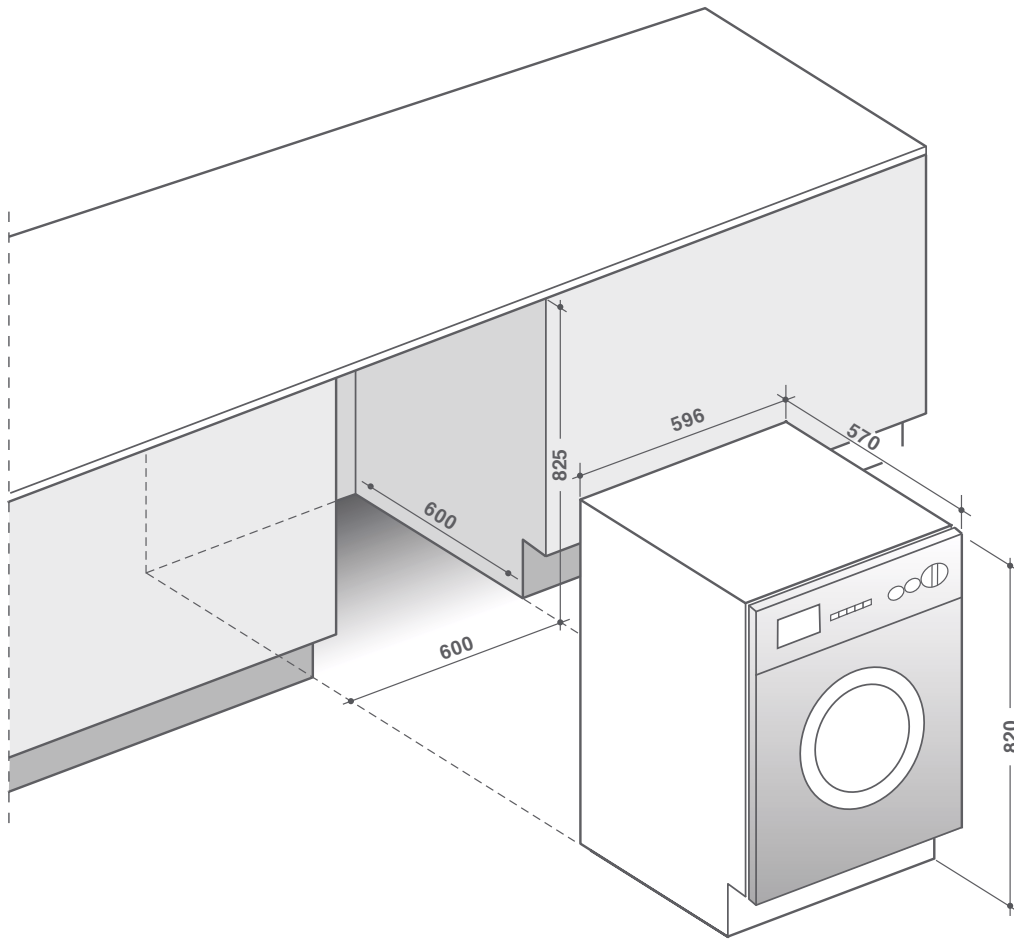

DLZ814I - DLZ8514I