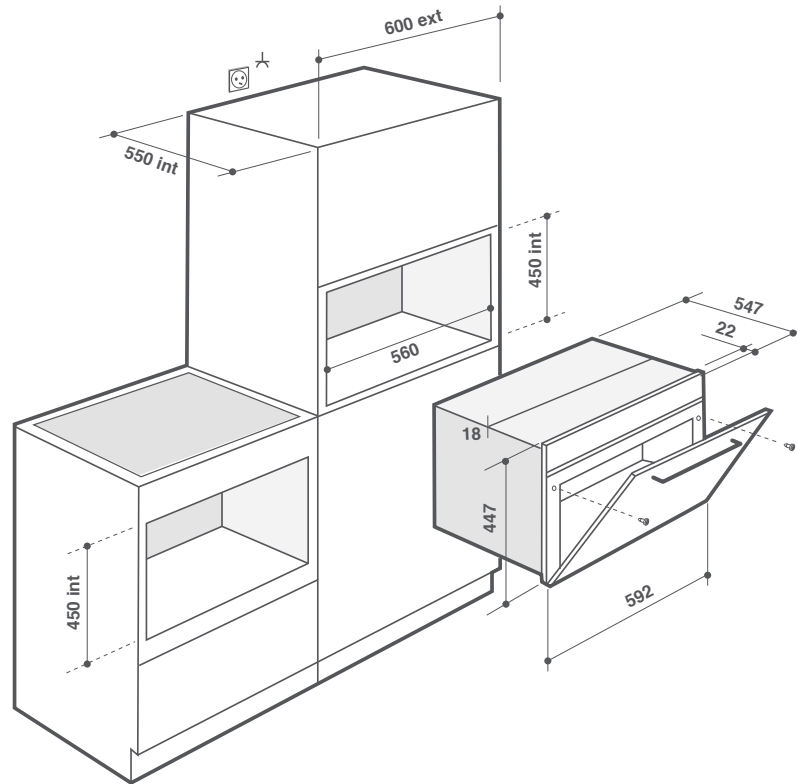

DKR7580X - DKS7580X - DKP7320X