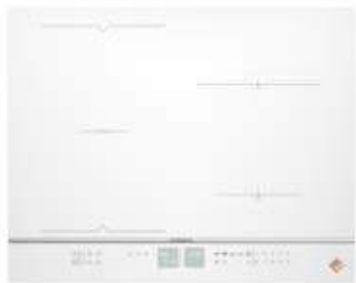

**HORNO 60 CM
MULTIFUNCIÓN PLUS
PIRÓLISIS**

DOP7574W
página 25

**HORNO 45 CM
MICROONDAS
COMBINADO**

DKC7340W
página 345

**PLACA DE INDUCCIÓN
65 CM
HORIZONE**

DPI7686WP
página 54

COLECCIÓN

PLATINUM