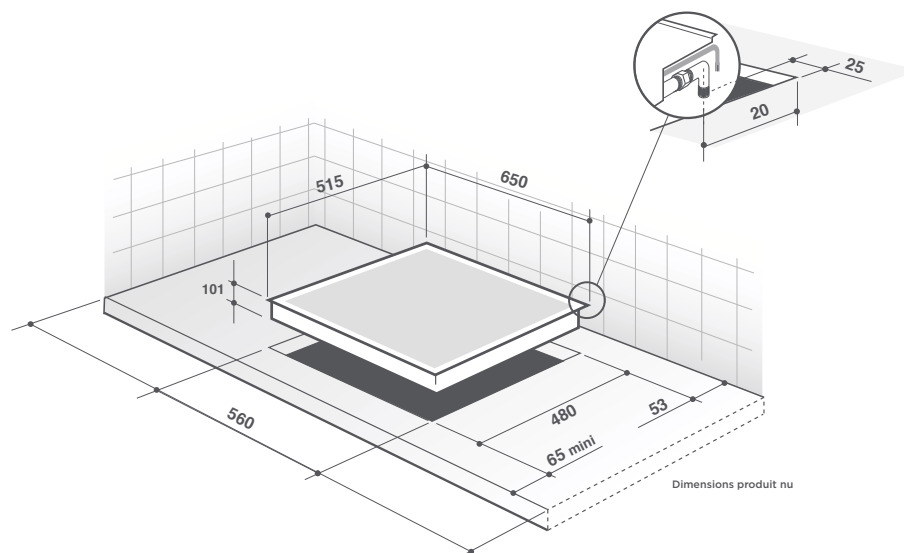

DPG7640B/BM - DPG7549B