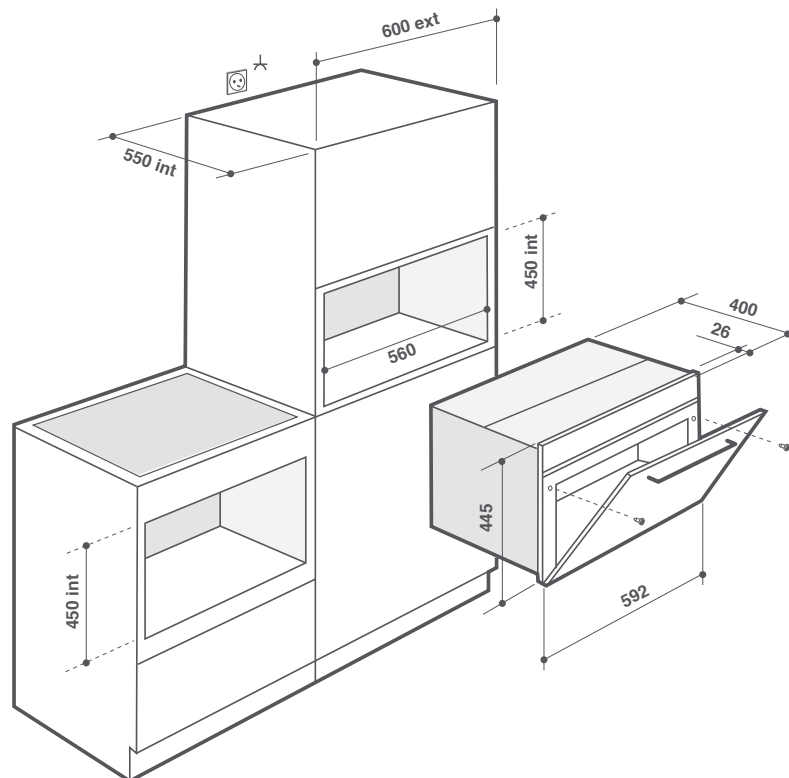

DKR7580X - DKS7580X - DKP7320X

DKV7340X

MICROONDAS

REFERENCIAS	COMBINADO / 45 CM	SOLO / 45 CM	SOLO / 45 CM	GRILL / INTEGRABLE	SOLO / INTEGRABLE
Platinum	DKC7340X	DKE7335X	DKE7220X	DMG7129X	DME 7121/7120X
Pure white	DKC7340W	DKE7335W	-	-	DME7121W
Absolute black	DKC7340A	DKE7335A	-	-	DME7121A
Iron grey	DKC7340G	-	-	-	-
CARACTERÍSTICAS					
Pantalla	LED Blanco	LED Blanco	LED Blanco	LED Blanco	LED Blanco
Puerta abatible	Sí	Sí	Sí	-	-
Volumen (litros)	40	40	40	26	26
Potencia MO (W)	1000	1000	1000	900	900
Calor giratorio (W)	1700	-	-	-	-
Grill abatible (W)	1750	-	-	-	-
Grill quartz (W)	-	-	-	1200	-
Número de velocidades de grill	4	-	-	3	-
Número de memorias	3	3	3	3	3
Quattro System	Sí	Sí	Sí	Sí	Sí
4 salidas de ondas / repartidor de ondas	Sí/Sí	Sí/Sí	Sí/Sí	Sí/Sí	Sí/Sí
Programas Speed Defrost	3	2	2	4	4
Bandeja giratoria integrada (cm)	36	36	36	30	30
Iluminación en la apertura de puerta	Sí	Sí	Sí	Sí	Sí
Lámpara	1 x 25 W	1 x 25 W	1 x 25 W	1 x 25 W	1 x 25 W
Cavidad	Esmaltado	Esmaltado	Esmaltado	Platinum	Platinum
Cocción y recalentamiento en 2 niveles	Sí	Sí	Sí	Sí	-
Modos de cocción	Grill / MO / CT	MO	MO	Grill / MO	MO
Modos de cocción en combinado	Grill + MO / CT + MO	-	-	-	-
Número de velocidades de cocción	10	10	10	6	6
Cocción automática	14 platos	4 platos	3 platos	2 platos	2 platos
Libro de recetas	Guía de cocción en las instrucciones de uso	-	-	-	-
EQUIPAMIENTO					
Bandeja profunda cristal	1	-	-	-	-
Plato para pizza	-	-	-	1	-
Caja	1	1	1	1 plegable	-
Espacio almacenamiento accesorios	-	-	-	-	-
PANEL					
Programación electrónica	Tiempo / Peso / Función / Tipo de plato	Tiempo / Peso / Función / Tipo de plato	Tiempo / Peso / Función / Tipo de plato	Sí	Sí
Inicio diferido	Sí	Sí	Sí	-	-
Temporizador	60 min	60 min	60 min	60 min	60 min
DIMENSIONES - PESO					
Encastre H x L x P (mm)	463 x 560 x 550	463 x 560 x 550	463 x 560 x 550	380 x 560 x 550	380 x 560 x 550
Cavidad H x L x P (mm)	226 x 420 x 415	226 x 420 x 415	226 x 420 x 415	210 x 350 x 351,4	210 x 350 x 351,4
Dimensiones totales H x L x P (mm)	456 x 592 x 628	456 x 592 x 628	456 x 592 x 628	390 x 592 x 480	390 x 592 x 480
Embalaje H x L x P (mm)	550 x 670 x 700	550 x 670 x 700	550 x 670 x 700	470 x 650 x 500	470 x 650 x 500
Peso neto / bruto (kg)	39 / 43	33 / 37	33 / 37	24 / 26	22 / 24
Entrega con cable	Sí 125 cm	Sí 125 cm	Sí 125 cm	Sí 125 cm	Sí 125 cm
Conexión	220-240 V / 50 Hz / 16 A	220-240 V / 50 Hz / 10 A	220-240 V / 50 Hz / 10 A	220-240 V / 50 Hz / 16 A	220-240 V / 50 Hz / 10 A
Integración total	-	-	-	Sí	Sí
GENCOD					
Platinum	366 076 796 429 7	366 076 796 146 3	366 076 796 147 0	366 076 796 182 1	366 076 796 179 1 / 70236
Pure white	366 076 796 148 7	366 076 796 487 7	-	-	366 076 796 180 7
Absolute black	366 076 796 176 0	366 076 796 644 4	-	-	366 076 796 181 4
Iron grey	366 076 796 149 4	-	-	-	-