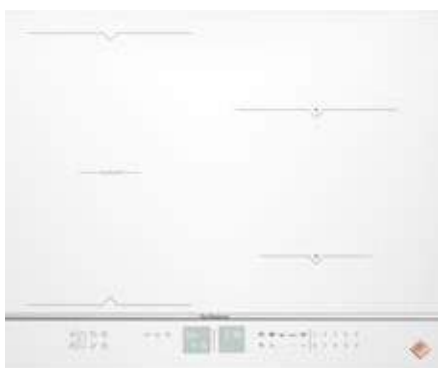

DPI7686WP | **PURE WHITE** | *1140 €

PLACA DE INDUCCIÓN 65 CM HORIZONE DPI7686GP

Está compuesta de cuatro zonas con un espacio modulable horiZone de 5000 W. Gracias a la función Switch, los recipientes pueden conservar automáticamente los ajustes aplicados, una vez se desplazan de una zona a otra.

- 4 zonas independientes con 1 zona horiZone de 40 cm x 23 cm de 5000W

Zona Delantera derecha 16 cm / 2400 W
Zona Trasera derecha 23 cm / 3700 W

- Detección automática de los recipientes
- 20 posiciones de cocción
- 4 Boosters / 4 temporizadores
- 4 accesos directos, con Boost
- 6 funciones, con Boil, Elapsed time, Recall, ICS, Switch
- Potencia total de 7 400 W

Seguridad total 10 puntos, con calor residual y cierre centralizado Clean Lock
Encastre (mm): H 60 x L 560 x P 490

BVCert. 6011825

** Opcional: accesorios grill, plancha (ver p. 48)