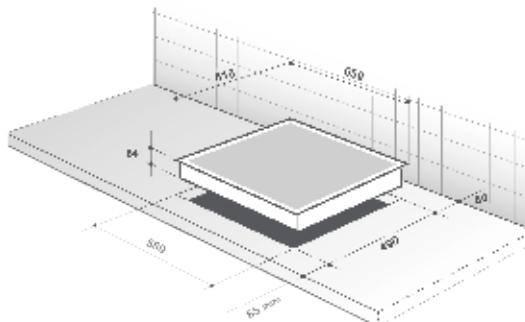

DPI7689XS DPI7688XS - DPI7686WP/GP

Dimensiones producto original