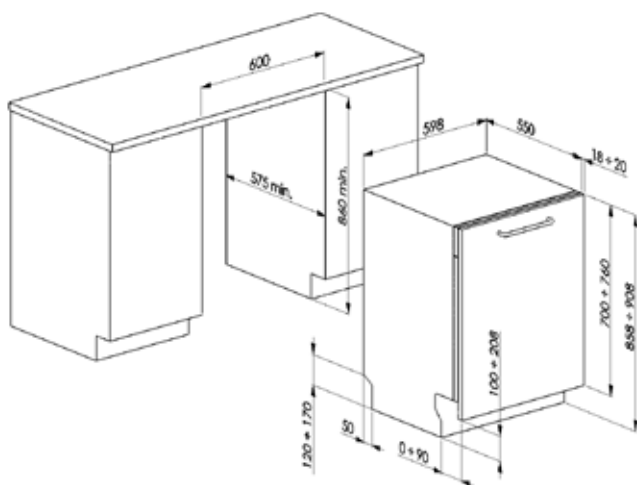

* Nuestros lavavajillas pueden soportar un frontal de mueble de:

45 cm integración total: 4 kg "maxi".

60 cm integración total: 6 kg "maxi".

DVH1323J

DVH1323JL

DVH1044J

LAVADORA Y LAVADORA-SECADORA

INTEGRACIÓN TOTAL