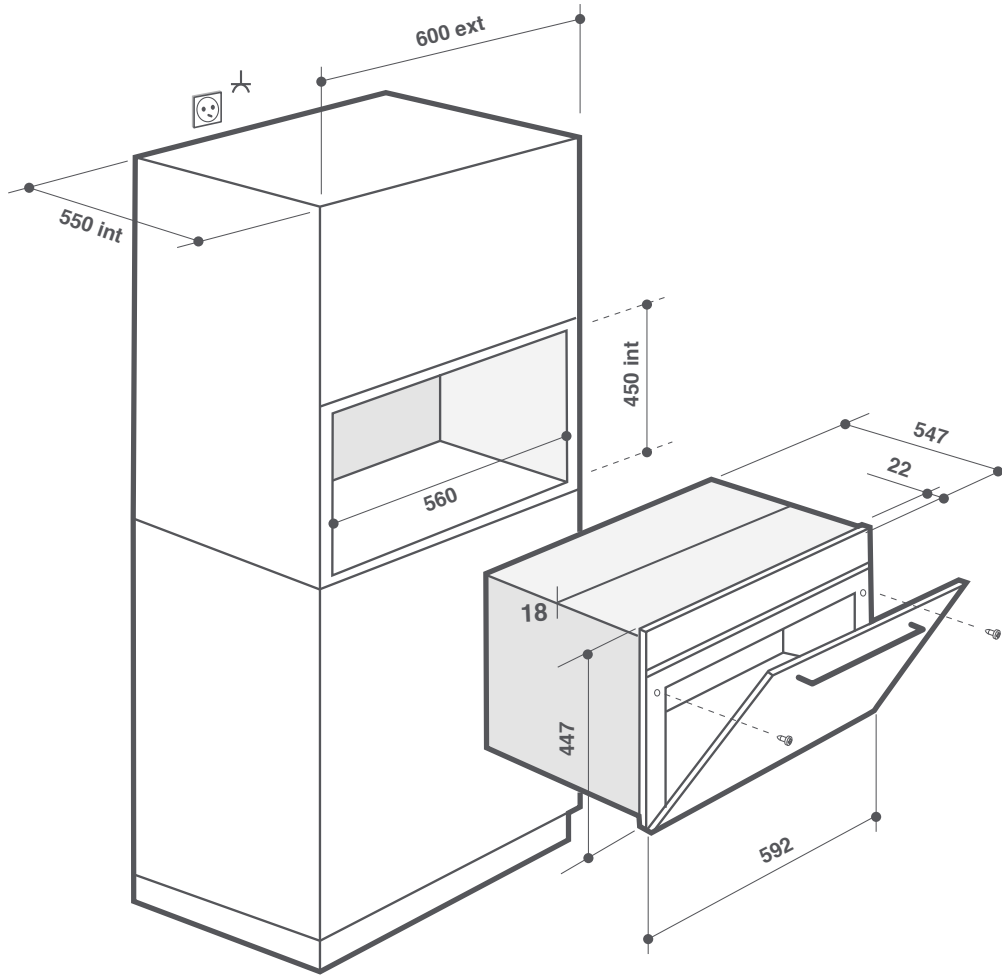

DKC7340X/W/A/G - DKE7335X/W/A - DKE7220X