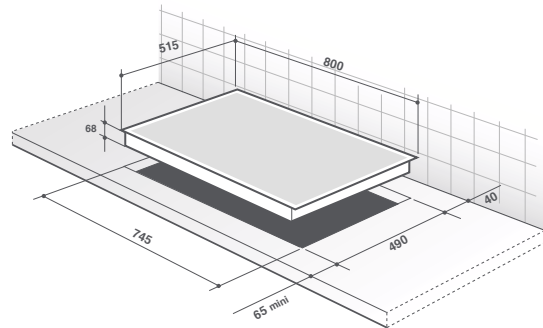

DPI7884XS/W - DPI7870X - DPI7878X

Dimensiones producto original