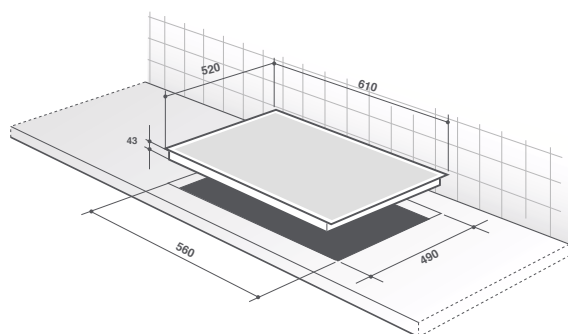

DPE7649XF - DPE7549XF