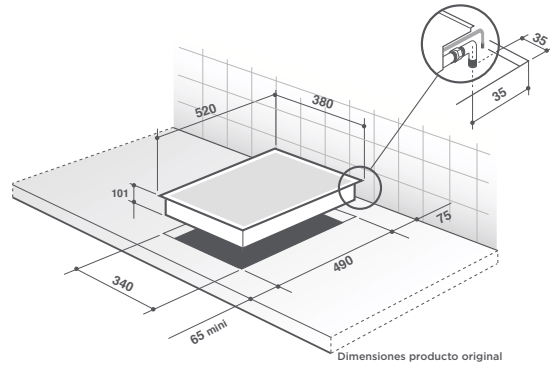

DPG7449B

Dimensiones producto original