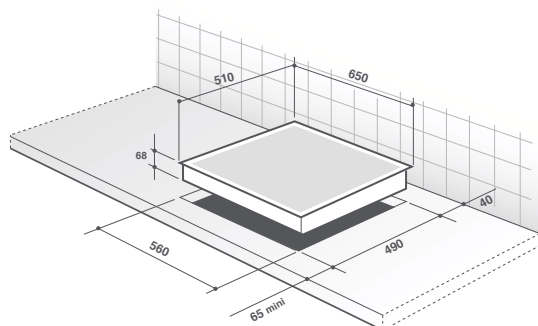

DPI7698GS

Dimensiones producto original