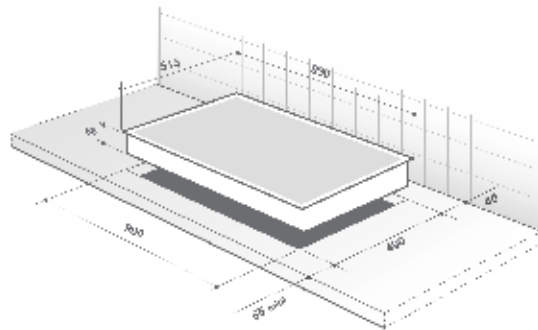

DPI7969XS - DPI7966XS

Dimensiones producto original