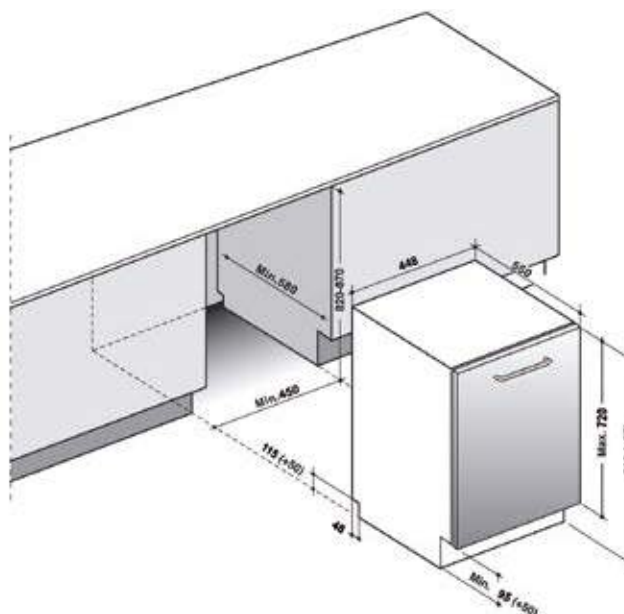

* Nuestros lavavajillas pueden soportar un frontal de mueble de:

45 cm integración total: 4 kg "maxi".

60 cm integración total: 6 kg "maxi".

DVH1323J

DVH1323JL

DVH1044J

LAVADORA Y LAVADORA-SECADORA

INTEGRACIÓN TOTAL