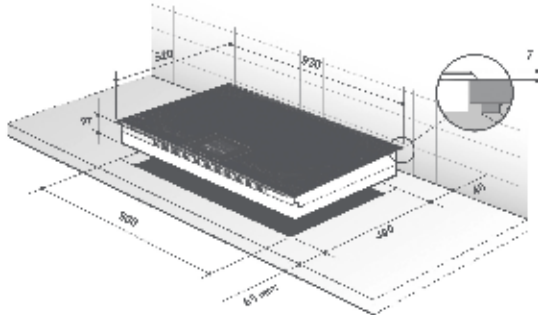

DTIM1000C

Dimensiones producto original