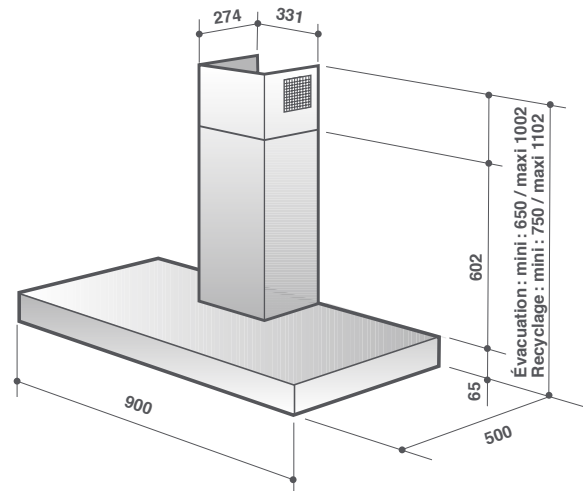

*** Boost: acceso directo a la velocidad máxima temporizada 10 min.

DHV7962X/G

DHB7963X - DHB7952X/W/G - DHB7931X

DHB7232X

DHB7939X

LAVAVAJILLAS INTEGRACIÓN TOTAL

REFERENCIAS	60 CM	60 CM
Integración total	DVH14442J	DVH15423J
FICHA PRODUCTOS ⁽¹⁾		
Número de cubiertos	14	15
Energía / Secado	A++ / A	A+++ / A
Consumo energético anual (kWh) ⁽²⁾	266	241
Consumo energético modos: Parada / Funcionamiento (W)	0,45 W / 0,49 W	0,45 W / 0,49 W
Consumo de agua anual (litros) ⁽³⁾	2800	2800
Consumo de energía del ciclo de lavado estándar (Programa Eco) (kWh) ⁽⁴⁾	0,93	0,86
Duración del ciclo de lavado estándar (Programa Eco) (min)	195	220
Potencia acústica (EN 6074-2-3)	44 dB(A)	42 dB(A)
PROGRAMAS		
Número de programas / Temperaturas de lavado	6/4	7/5
- ICS+ 45-55 °C	Sí	Sí
- Boost 60 °C	Sí	Sí
- Normal 55 °C	-	Sí
- Eco 45 °C	-	Sí
- Cristal 40 °C	Sí	Sí
- Diario 90 min 65 °C	-	Sí
- Rápido 30 min 45 °C	Sí	Sí
- Remojo	Sí	-
- Exprés	-	Sí
- Aclarado +	-	Sí
- Secado +	-	Sí
Convección activa / Secado ventilado	Sí / -	- / Sí
Media carga / Selección de zona	Sí / Sí	Sí/Sí
CONFORT		
Tipo de acceso / Localización	Teclas sensitivas / Canto	Teclas sensitivas / Canto
Tipo de pantalla	Información mediante LEDs	Retroiluminado Dígito Blanco
Inicio diferido / Hora de finalización	1 a 12 h / -	1 a 24 h / -
Visualización fin programa	Spotlight	Spotlight
Tiempo restante	-	Sí
Indicadores sal / abrillantador	Sí/Sí	Sí/Sí
Localización espacio detergente	Puerta	Puerta
Tabletas multifunciones	Sí	Sí
DISPOSICIONES		
Espacio Mezzanine modulable sobre la mitad	Sí	Sí
Cesta superior regulable en altura incluso con carga	Sí	Sí
Cesta inferior modulable	Sí	Sí
Cesta de cubiertos multiposición	-	-
Colores cestas	Gris	Gris
Diámetro máximo platos cesta inferior (en mm)	300	300
Diámetro máximo platos cesta superior (en mm)	250	250
Filtro fondo de depósito	Platinum - Plástico	Platinum - Plástico
SEGURIDAD		
AquaSafe (Antidesbordamiento + Antifuga)	Sí	Sí
AquaBlock (Aquasafe + Antirevontón + Corte eléctrico de llegada de agua)	-	Sí/Sí
INSTALACIÓN		
Ajuste de patas traseras por delante	Sí	Sí
Ajuste de la tensión de la puerta en parte frontal	Sí	Sí
Dimensión total (H x L x P) en mm	815 x 598 x 550	815 x 598 x 550
Encastre (H x L x P) en mm	820-870 x 600 x 580	820-870 x 600 x 580
Embalaje (H x L x P) en mm	884 x 630 x 635	884 x 630 x 635
Peso neto / bruto (kg)	37,5 / 44	46 / 51,7
GENCOD		
Integración total	366 076 797 089 2	366 076 795 863 0