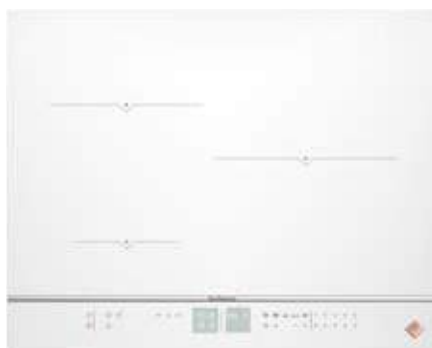

DPI7572W | PURE WHITE | *880€