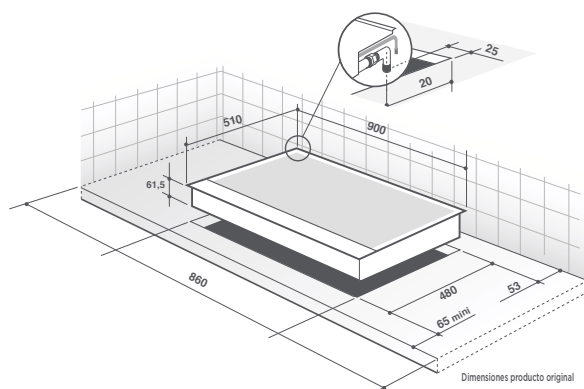

DPG7950B - DPE7929XF