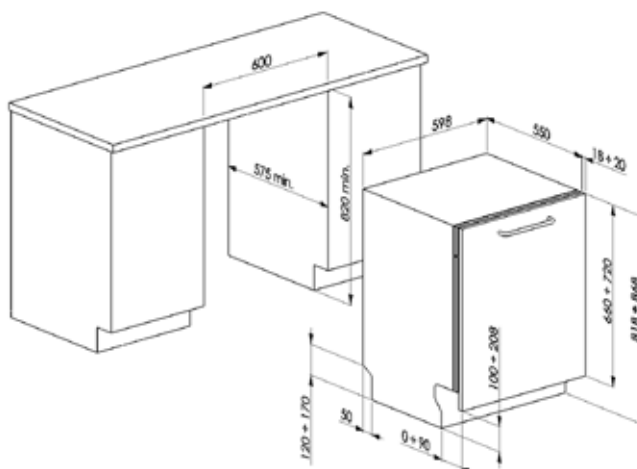

* Nuestros lavavajillas pueden soportar un frontal de mueble de:

45 cm integración total: 4 kg "maxi".

60 cm integración total: 6 kg "maxi".

DVH1323J

DVH1323JL

DVH1044J

LAVADORA Y LAVADORA-SECADORA

INTEGRACIÓN TOTAL