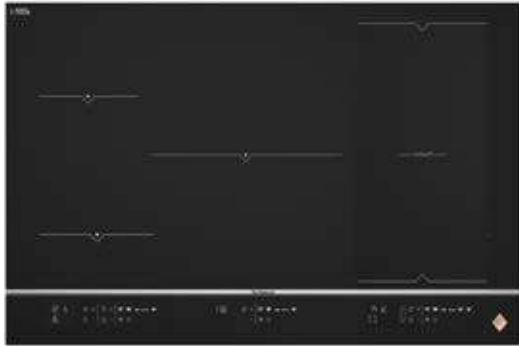

** Opcional: accesorios grill, plancha (ver p. 48).

DPI 7878X | PLATINUM | *1490 €

BVCert. 6011825

PLACA DE INDUCCIÓN 80 CM HORIZONE PLAY DPI7878X

Las más bellas interpretaciones culinarias se encuentran en los mandos de este placa espaciosa que, gracias al grill o a la plancha extraíbles propuestos de forma opcional, le permite dar rienda suelta a sus deseos.