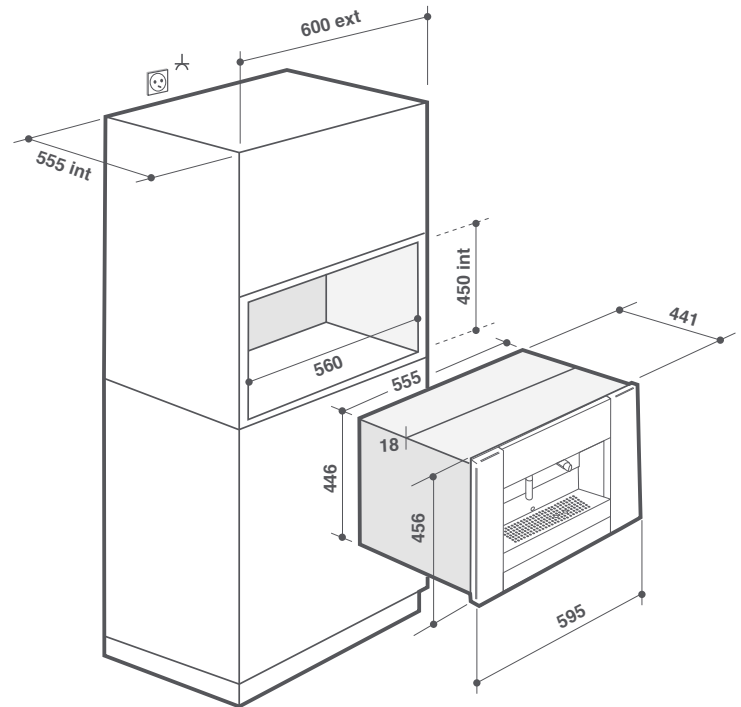

Sí

220-240 V / 50-60 Hz

366 076 796 178 4

366 076 796 738 0

PLACAS DE INDUCCIÓN 90 CM Y 80 CM

REFERENCIAS	90 CM	90 CM	90 CM	90 CM - POCA PROFUNDIDAD	80 CM	80 CM	80 CM
	horiZone piano	3 Zonas horiZone	1 Zona horiZone	2 zonas horiZone	1 zona horiZone	1 zona horiZone	Inducción
Absolute black perfil Platinum	-	horiZone Play	horiZone Play	-	horiZone Play	horiZone Play	-
Platinum	DTIM1000C	-	-	-	-	-	-
Pure white	-	-	-	DPI7768X	DPI7878X	-	DPI7870X
Platinum 2 perfiles de Platinum (horiZone Play)	-	-	-	-	-	DPI7884W	-
NÚMERO DE QUEMADORES							
Inducción	100% zona libre - Hasta 5 recipientes simultáneos	6	5	4	5	4	4
con Espacio zona libre 40 x 23 cm	-	3 divisibles en 2 quemadores	1 divisible en 2 quemadores	2 divisibles en 2 quemadores	1 divisible en 2 quemadores	1 divisible en 2 quemadores	-
CARACTERÍSTICAS							
Pantalla	TACTILIUM 250 000 colores	-	-	-	-	-	-
Superficie cristal vitrocerámica	Sí	Sí	Sí	Sí	Sí	Sí	Sí
Tipo de mando	Táctil	Táctil LED Blanco	Táctil LED Blanco	Táctil LED Blanco	Táctil LED Blanco	Táctil LED Blanco	Táctil LED Blanco
Modos de cocción	EXPERT - SOLO - PIANO	-	-	-	-	-	-
CARACTERÍSTICAS DE LAS ZONAS							
Zona libre izquierda							
Inducción	-	Inducción	Inducción	Inducción	-	Inducción	-
Dimensión (L x P en cm)	-	40 x 23	40 x 23	40 x 23	-	40 x 23	-
Potencia máxima (booster en W)	-	3700	5000	3700	-	3700	-
Consumo de energía eléctrica (CE) en Wh/kg	-	180,2	179,7	180,2	-	180,2	-
Izquierdo							
Inducción	-	-	-	-	Inducción	-	Inducción
Diámetro (en cm)	-	-	-	-	18	-	16
Potencia máxima (booster en W)	-	-	-	-	2800	-	2400
Consumo de energía eléctrica (CE) en Wh/kg	-	-	-	-	175,1	-	175,1
Trasero izquierdo							
Inducción	-	-	-	-	Inducción	-	Inducción
Diámetro (en cm)	-	-	-	-	16	-	23
Potencia máxima (booster en W)	-	-	-	-	2400	-	3700
Consumo de energía eléctrica (CE) en Wh/kg	-	-	-	-	175,1	-	170,2
Zona libre derecha							
Inducción	-	Inducción	-	-	Inducción	-	-
Dimensión (L x P en cm)	-	40 x 23	-	-	0 X 23	-	-
Potencia máxima (booster en W)	-	3700	-	-	3700	-	-
Consumo de energía eléctrica (CE) en Wh/kg	-	180,2	-	-	180,2	-	-
Derecha							
Inducción	-	-	-	Inducción	-	-	-
Diámetro (en cm)	-	-	-	40 x 23	-	-	-
Potencia máxima (booster en W)	-	-	-	3700	-	-	-
Consumo de energía eléctrica (CE) en Wh/kg	-	-	-	180,2	-	-	-
Centro							
Inducción	-	Inducción	Inducción	-	Inducción	-	Inducción
Diámetro (en cm)	-	40 x 23	28	-	28	-	28
Potencia máxima (booster en W)	-	3700	5000	-	3700	-	3700
Consumo de energía eléctrica (CE) en Wh/kg	-	180,2	161,1	-	168,3	-	168,3
Trasero derecho							
Inducción	-	-	Inducción	-	-	Inducción	-
Diámetro (en cm)	-	-	23	-	-	28	-
Potencia máxima (booster en W)	-	-	3700	-	-	3700	-
Consumo de energía eléctrica (CE) en Wh/kg	-	-	170,2	-	-	168,3	-
Delantero derecho							
Inducción	-	-	Inducción	-	-	Inducción	Inducción
Diámetro (en cm)	-	-	16	-	-	16	16
Potencia máxima (booster en W)	-	-	2400	-	-	2400	2400
Consumo de energía eléctrica (CE) en Wh/kg	-	-	175,1	-	-	175,1	175,1
PROGRAMACIÓN							
Número de posiciones de cocción	16	20	20	20	20	20	20
Accesos directos ajustables y programables (por quemador)	-	Mantener en caliente - Cocer a fuego lento - Freir - Boost	Mantener en caliente - Cocer a fuego lento - Freir - Boost	Mantener en caliente - Cocer a fuego lento - Freir - Boost	Mantener en caliente - Cocer a fuego lento - Freir - Boost	Mantener en caliente - Cocer a fuego lento - Freir - Boost	Mantener en caliente - Cocer a fuego lento - Freir - Boost
Accesos directos temporizador (por zona)	5	6	5	4	5	4	4
Número de temporizadores 1 a 99 minutos	-	6	5	4	5	4	4
Función Boost	Sí	Sí	Sí	Sí	Sí	Sí	Sí
Función Elapsed Time	Sí	Sí	Sí	Sí	Sí	Sí	Sí
Función Boil	-	Sí	Sí	Sí	Sí	Sí	Sí
Clean Lock	Sí	Sí	Sí	Sí	Sí	Sí	Sí
Recall	-	Sí	Sí	Sí	Sí	Sí	Sí
Detección automática de los recipientes	Sí	Sí	Sí	Sí	Sí	Sí	Sí
Función Grill/Plancha (horiZone Play)	-	Sí	Sí	-	-	Sí	-
SEGURIDAD TOTAL							
Pack 10 seguridad	Sí	Sí	Sí	Sí	Sí	Sí	Sí
INSTALACIÓN							
Potencia eléctrica (W)	10800	11100	11100	7400	7400	7400	7400
Entrega con cable de alimentación	Sí (x2)	Sí (x2)	Sí (x2)	Sí	Sí	Sí	Sí
Conexiones	220-240 V / 50 Hz - 63 A	220-240 V / 50-60 Hz	220-240 V / 50-60 Hz	220-240 V / 50-60 Hz	220-240 V / 50-60 Hz	220-240 V / 50-60 Hz	220-240 V / 50-60 Hz
DIMENSIONES - PESO							
Encastre H x L x P (mm)	90 x 900 x 490	60 x 900 x 490	60 x 900 x 490	64 x 900 x 410	60 x 745 x 490	60 x 745 x 490	60 x 745 x 490
Dimensiones totales L x P (mm)	97 x 930 x 520	64 x 930 x 515	64 x 930 x 515	64 x 930 x 440	64 x 800 x 515	64 x 800 x 515	64 x 800 x 515
Embalaje H x L x P (mm)	300 x 1080 x 630	300 x 1080 x 630	140 x 1150 x 620	140 x 1150 x 610	170 x 940 x 600	170 x 940 x 600	170 x 940 x 600
Peso neto / bruto (kg)	30 / 34	23 / 21	23 / 21	15 / 16	19 / 21	18 / 20	18 / 20
GENCOD							
Absolute black	366 076 757 892 0	-	-	-	-	-	-
Platinum	-	-	-	366 076 796 243 9	366 076 797 343 5	366 076 796 245 3	366 076 796 244 6
Pure white	-	-	-	-	-	-	-
Platinum (horiZone Play)	-	366 076 796 247 7	366 076 796 246 0	-	-	366 076 796 696 3	-